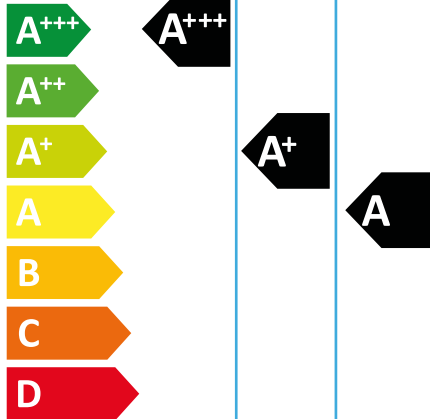

**ENERG**  
енергия · ενεργεια

Vaillant

VAIB1-065WNO + VAIB1-065WNI

SEER

kW **7,1**  
SEER **7,0**  
kWh/yil **355**

SCOP

kW **5,7**      **5,6**      **6,3**  
SCOP **5,4**      **4,2**      **3,4**  
kWh/yil **1478**      **1867**      **3891**